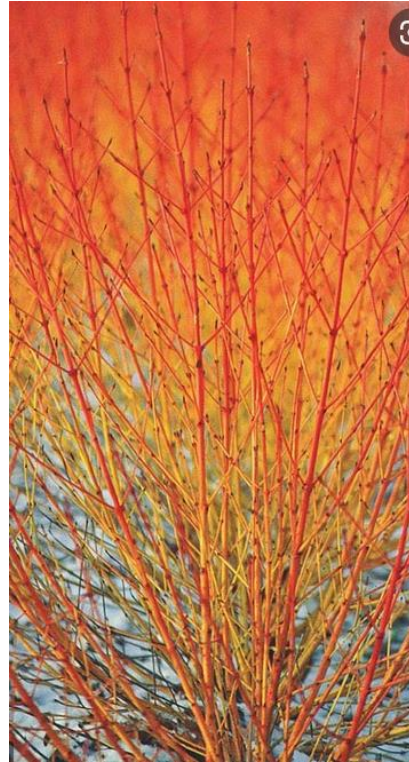

Week 6

Periode 10 , niveau 3/4

14-1-2022

Yuverta

Cornussen in deze lijst

<https://en.wikipedia.org/wiki/Cornus>

Cornus alba 'Sibirica'

Cornus alba 'Kesselringii'

Cornus sanguinea 'Midwinter Fire'

Cornus sericea 'Kelseyi'

68 *Cornus sanguinea* 'Midwinter Fire' *bloedrood* Cultivar Rode Kornoelje

https://appelter.nl/nl/tuinadvies/plantenencyclopedie/cornus_sanguinea_midwinter_fire_kornoelje

Erica carnea 'Winterfreude' - Winterheide

Foto: Rozannie

Latijnse naam	Erica carnea 'Winterfreude'
Plantennaam	Winterheide
Familie	Ericaceae
Soort gewas	Sierheesters - Struiken 
Groeihoogte max.	10 - 20 cm
Bloekleur	Roodpaars
Bloeimaand	Januari, Februari, Maart, April, December
Bladkleur	Groen
Wintergroen	Bladhoudend
Winterhardheid	Goed winterhard
Standplaats	Zon
Habitat	Normale bodem, Stenige bodem
PH bodem	Zuurminnend, Neutraal
Speciale kenmerken	Bodembedekkers, Kuipplanten