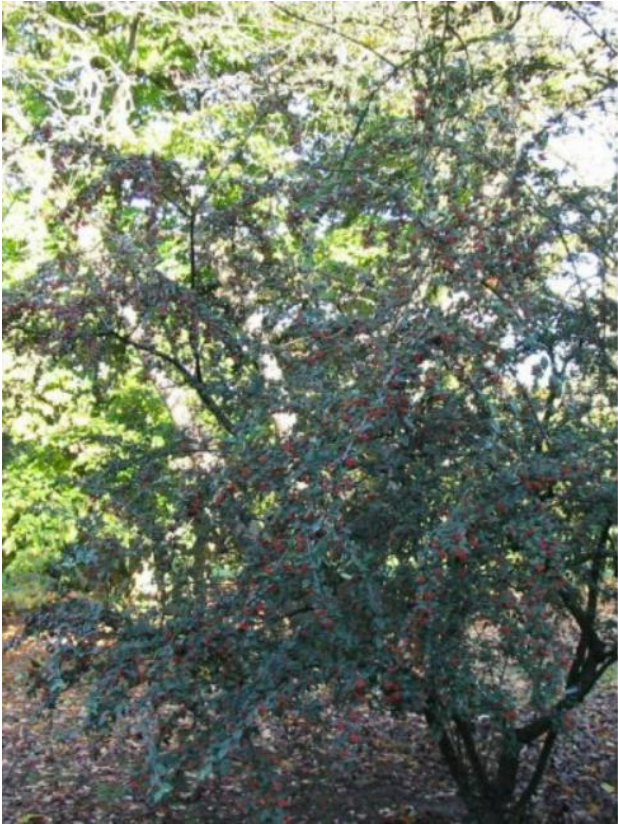

70 Cotoneaster franchetti

een Dwergmispel

<https://ap.peltern.nl/nl/tuinadvies/plantenencyclopedie/cotoneaster_franchetti_dwergmispel>